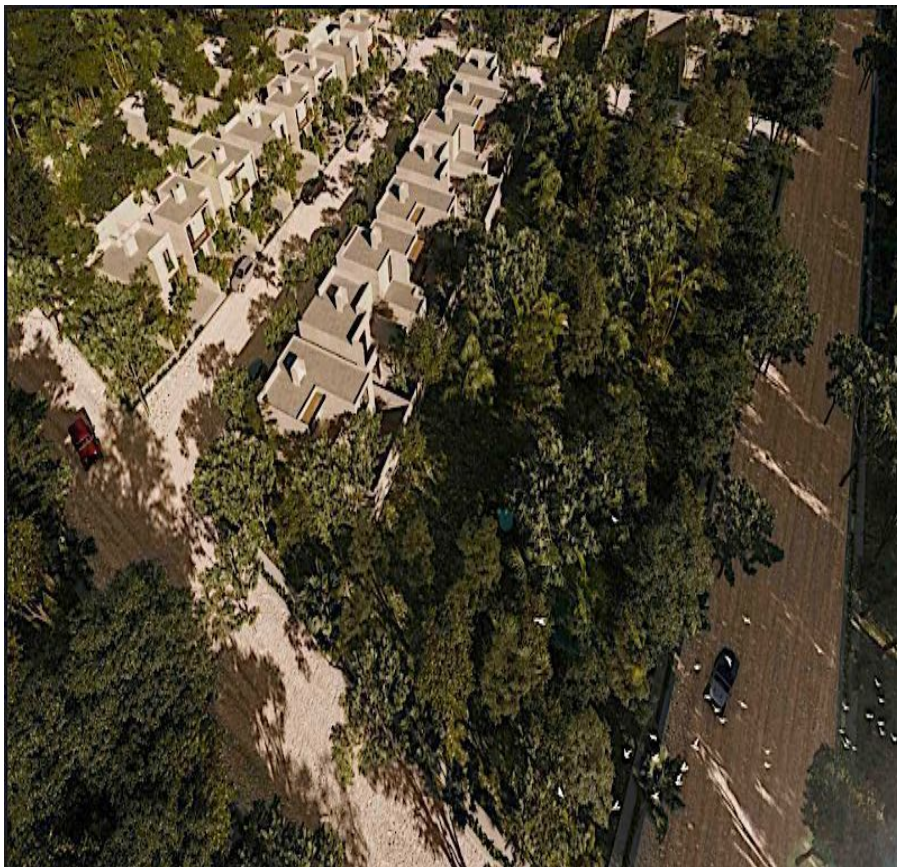

¡ENCONTRAMOS EL LUGAR PERFECTO PARA TI!

Código:
7875

\$ 2,138,000.00 MXN

¡ENCONTRAMOS EL LUGAR PERFECTO PARA TI!

Terreno en Tulum Centro, Tulum
Calle: Tulum Centro **Col:** Tulum Centro,
Tulum, Quintana Roo

COMENTARIOS DEL VENDEDOR

Terreno en esquina en venta en residencial privado en Tulum Terreno residencial en venta en Tulum, en comunidad privada con areas verdes, a 15 minutos de la Zona hotelera y las ruinas mayas. Terreno unifamiliar en residencial privado en venta en Tulum. Residencial con 34 lotes, con gran paisaje y jardines exuberantes diseñados para disfrutar el entorno. Acceso controlado y areas verdes. Terreno en esquina en venta 578 m2 2,138,000 Pesos