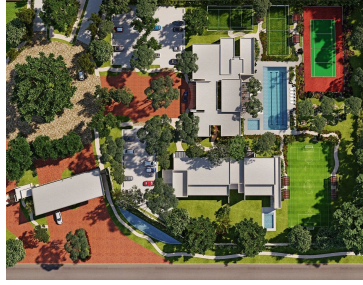

www.pinmx.com