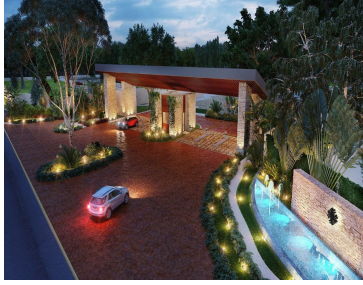

www.pinmx.com