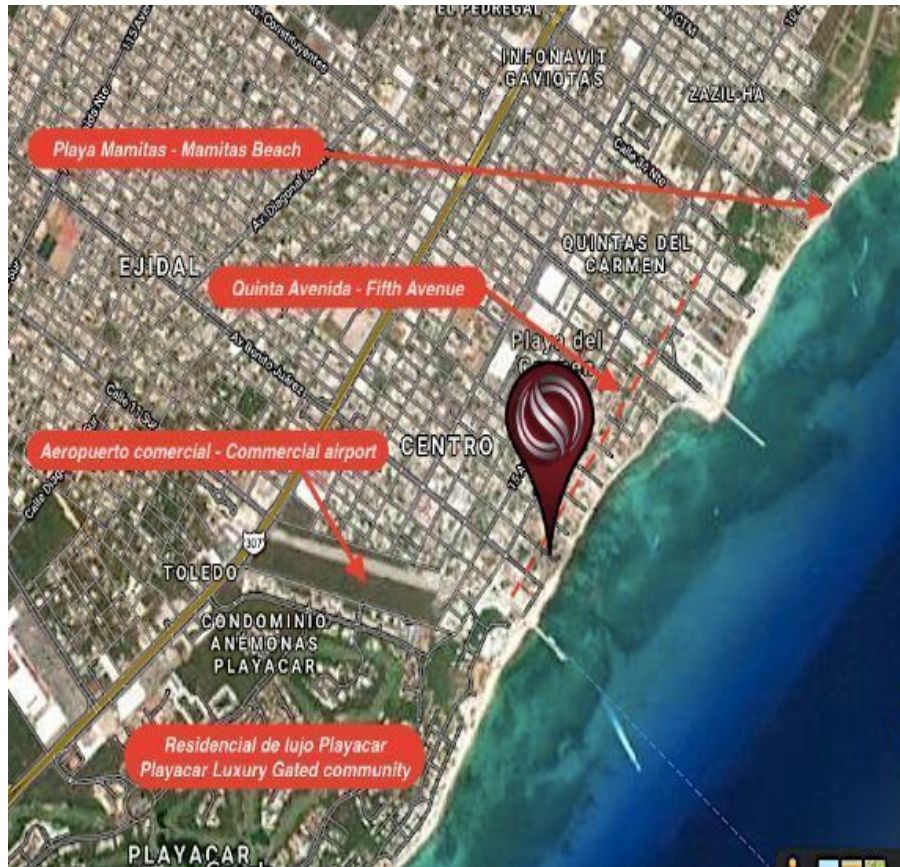

¡ENCONTRAMOS EL LUGAR PERFECTO PARA TI!

Código:
7912

\$ 22,000,000.00 MXN

¡ENCONTRAMOS EL LUGAR PERFECTO PARA TI!

Terreno comercial en Playa del Carmen Centro, Solidaridad

Calle: Quinta Avenida 141 **Col:** Playa del Carmen,
Solidaridad, Quintana Roo

COMENTARIOS DEL VENDEDOR

Terreno en venta uso comercial-residencial a pasos del mar y la Quinta Avenida Playa del Carmen. Terreno ubicado en el centro turístico de Playa del Caarmen, a media cuadra de la Quinta Avenida y la Playa. Este terreno en venta uso comercial-residencial en Playa del Carmen, actualmente tiene una construcción con las siguientes características: Detalles: 264 m² lote 322 m² Construcción 2 niveles 7 habitaciones. Terreno en venta uso comercial-residencial rodeado de lugares icónicos de Playa del Carmen como la Capilla de Nuestra Señora del Carmen y el Arco Maya, así como la famosa Playa Mimitas. Terreno de 264 m². Precio: 1,000,000 USD (22,000,000 Pesos Approx). El precio puede variar de acuerdo al tipo de cambio, contactanos para confirmar el precio actual.