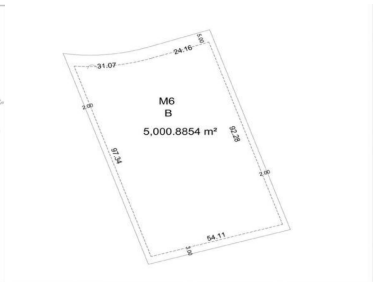

DATOS DEL VENDEDOR

Nombre: Selva & Co Realty

Télefono:9848077265

¡ENCONTRAMOS EL LUGAR PERFECTO PARA TI!