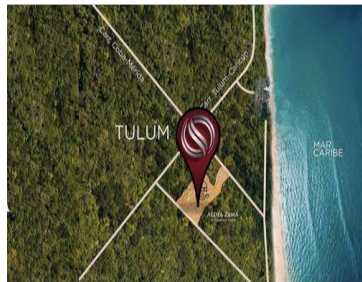

DATOS DEL VENDEDOR

Nombre: Selva & Co Realty

Télefono:9848077265

¡ENCONTRAMOS EL LUGAR PERFECTO PARA TI!