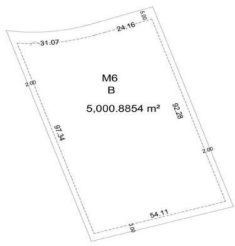

DATOS DEL VENDEDOR

Nombre: Selva & Co Realty

Télefono:9848077265

¡ENCONTRAMOS EL LUGAR PERFECTO PARA TI!

www.pinmx.com