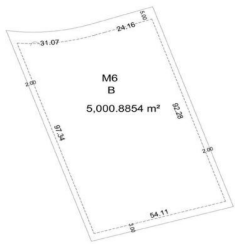

DATOS DEL VENDEDOR

Nombre: Selva & Co Realty

Télefono:9848077265

¡ENCONTRAMOS EL LUGAR PERFECTO PARA TI!

www.pinmx.com