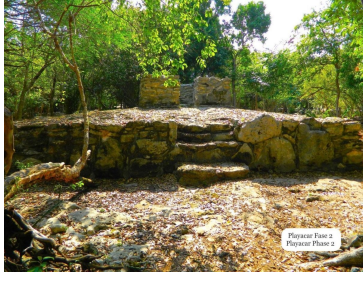

Sim La
Pup-up fashion boutique
Space for local designers
in Playacar Center
Sim La
Sim La
Espacio de diseñadores locales
Playacar Center

Playacar Fase 2
Playacar Phase 2