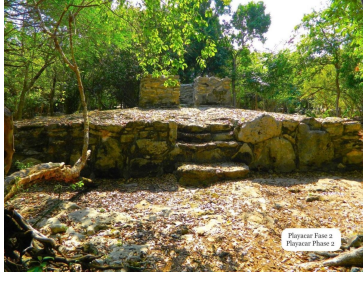

Sim La
Sim La Fashion Boutique
Espacio de diseñadores locales
Playacar Center

Playacar Fase 3
Playacar Phase 3