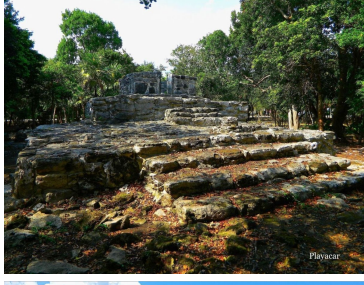

Quinta Avenida
5th Avenue
Playacar Fase 1
Playacar Phase 1
Playacar Fase 2
Playacar Phase 2
Playacar Fase 3
Playacar Phase 3