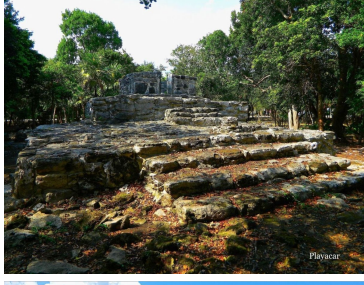

Quinta Avenida
5th Avenue
Playacar Fase 1
Playacar Phase 1
Playacar Fase 2
Playacar Phase 2
Playacar Fase 3
Playacar Phase 3
Playacar Fase 4
Playacar Phase 4
Playacar Fase 5
Playacar Phase 5
Playacar Fase 6
Playacar Phase 6
Playacar Fase 7
Playacar Phase 7
Playacar Fase 8
Playacar Phase 8
Playacar Fase 9
Playacar Phase 9
Playacar Fase 10
Playacar Phase 10