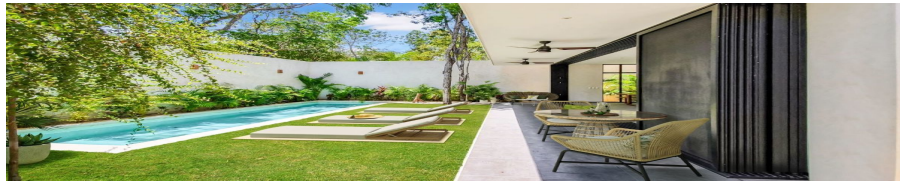

¡ENCONTRAMOS EL LUGAR PERFECTO PARA TI!

Código:
7937

$ 9,460,000.00 MXN

¡ENCONTRAMOS EL LUGAR PERFECTO PARA TI!

Casa en Tulum Centro, Tulum

Calle: Tulum Centro, Tulum, Quintana Roo **Col:** Tulum Centro, Tulum, Quintana Roo

COMENTARIOS DEL VENDEDOR

Casa en Tulum con toque selvático y ecológico. MLS-DTU212 Casa en Tulum con toque selvático y ecológico. Tulum el punto más emblemático de la cultura Maya, construido sobre un acantilado con vistas espectaculares del mar caribe, el castillo de Tulum antes utilizado como faro para el comercio en el siglo XIII. Casa ubicada en la selva, dentro del núcleo urbano de Tulum, la casa ha sido cuidadosamente diseñada para lograr la máxima eficiencia y comodidad en un espacio exclusivo donde la Arquitectura Contemporánea se deja envolver por la naturaleza. La casa es tratada de forma independiente. Una fauna local imprime identidad única a cada casa donde se incluye una aldaba personalizada para la puerta principal con el animal que le corresponde, elaborada con cera tallada a mano y acabado en bronce; además de dos piezas de arte diseñadas exclusivamente por el mismo artista local. Amenidades: • Espacios que se funden para vivir tanto en el interior como en el exterior • Estacionamiento privado • Rooftop privado con vista al atardecer • Piscina privada • Diseño en Jardinería • Espacio de bodega para almacenar equipo de deporte • Electrodomésticos en cocina (refrigerador, estufa con horno, campana) • Carpintería de madera tropical a la medida • Contactos con cargador USB • Minisplit Inverter incluido • Iluminación LED • Cisterna subterránea de 5000 litros Presurizadora de agua • Medidores eléctricos de doble vía para el uso de energía sustentable y acceso a la red Recamaras: 3 Baños: 2.5 Estacionamiento: 2 Terreno: 315 m2 Construcción: 225.69 m2 Precio: $ 9'460,000 MXN ($ 430,000 USD)

3 2 225.69 2

DATOS DEL VENDEDOR

Nombre: Selva & Co Realty

Télefono: 9848077265

¡ENCONTRAMOS EL LUGAR PERFECTO PARA TI!