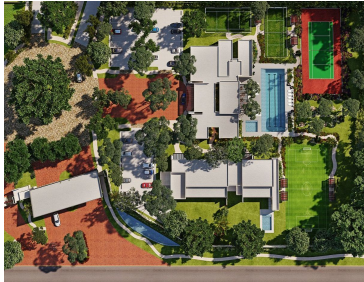

DATOS DEL VENDEDOR

Nombre: Selva & Co Realty

Télefono:9848077265

¡ENCONTRAMOS EL LUGAR PERFECTO PARA TI!

www.pinmx.com