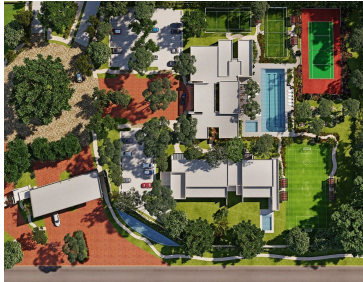

DATOS DEL VENDEDOR

Nombre: Selva & Co Realty

Télefono:9848077265

¡ENCONTRAMOS EL LUGAR PERFECTO PARA TI!

www.pinmx.com