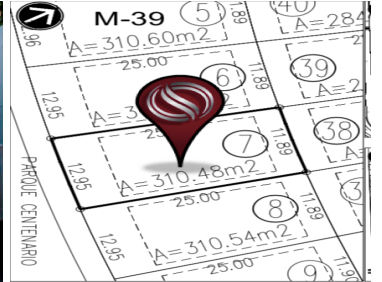

DATOS DEL VENDEDOR

Nombre: Selva & Co Realty

Télefono:9848077265

¡ENCONTRAMOS EL LUGAR PERFECTO PARA TI!

www.pinmx.com