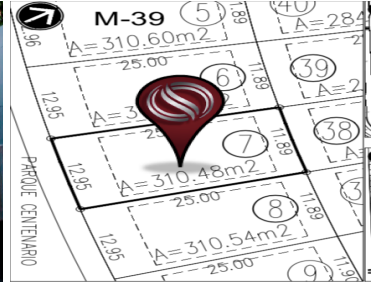

DATOS DEL VENDEDOR

Nombre: Selva & Co Realty

Télefono:9848077265

¡ENCONTRAMOS EL LUGAR PERFECTO PARA TI!

www.pinmx.com