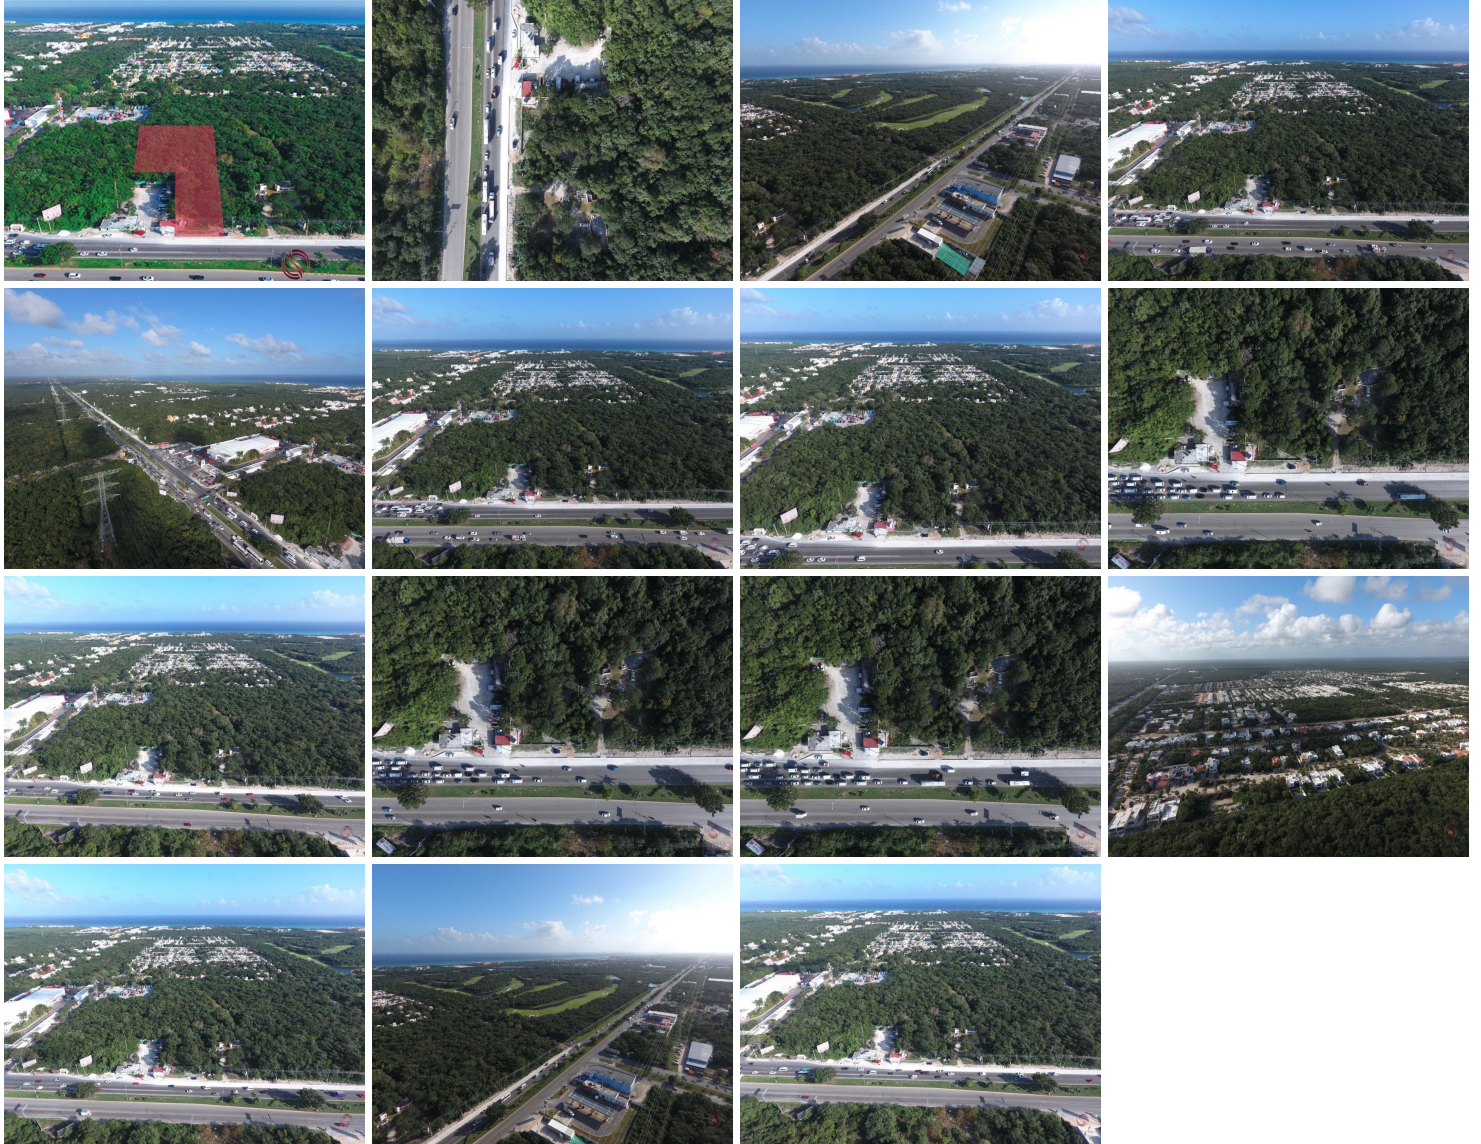

DATOS DEL VENDEDOR

Nombre: Selva & Co Realty

Télefono:9848077265

¡ENCONTRAMOS EL LUGAR PERFECTO PARA TI!

www.pinmx.com