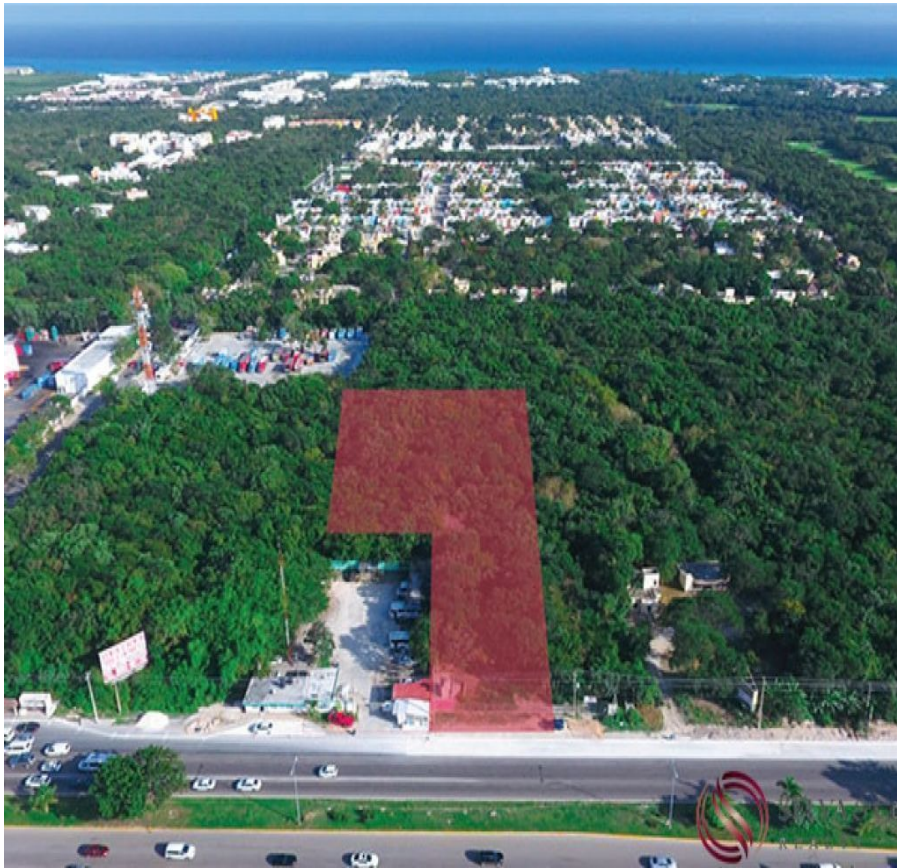

¡ENCONTRAMOS EL LUGAR PERFECTO PARA TI!

Código:
8022

\$ 27,627,600.00 MXN

¡ENCONTRAMOS EL LUGAR PERFECTO PARA TI!

Terreno comercial en Playa del Carmen, Solidaridad

Calle: 77730 Col: Xcaret,
Solidaridad, Quintana Roo

COMENTARIOS DEL VENDEDOR

Terreno en Zona Diamante en playa del CarmeNTerreno anteriormente el famoso Truck Park en playa del Carmen.Terreno comercial ubicado sobre la carretera de Cancún – Tulum en el mercado truck park.Carretera federal predio los matorrales, región 004, manzana 21, lote 009-01a pocos metros de Ciudad Mayakoba, Selvamar, El Cielo, Playa Magna y The Fives Todos estos residenciales requieren de area comercial y servicios a la mano!Cuenta con :Baños Tamaño: 5980m2Tamaño de construcción: 60m2venta por m2: De \$ 260 usd a \$ 220 USDVenta: De \$ 1'554,800 usd a \$ 1'315,600 USDInglesMLS-ALPC208Land Plot in Diamond Zone in Playa del CarmenLand next to the famous Truck Park in playa del Carmen.Commercial land located on the road of cancan - Tulum next to market truck park.Federal highway, bushland, region 004, apple 21, lot 009-01a few meters from Mayakoba City, Selvamar, El Cielo, Magna Beach and The FivesAll these residential areas require a commercial area and services at hand!Size: 5980m2Construction Size: 60m2Price for m2: From \$ 260 usd to \$ 220 USDTotal price: From \$ 1'554,800 usd to \$ 1'315,600 USD