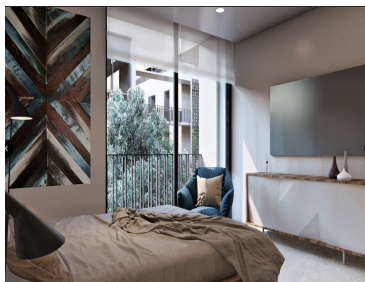

DATOS DEL VENDEDOR

Nombre: Selva & Co Realty

Télefono:9848077265

¡ENCONTRAMOS EL LUGAR PERFECTO PARA TI!

www.pinmx.com