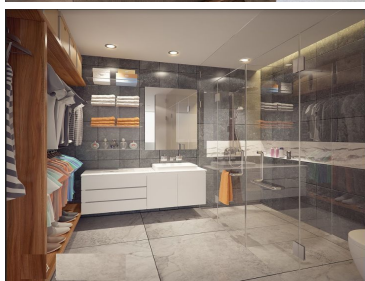

DATOS DEL VENDEDOR

Nombre: Selva & Co Realty

Télefono:9848077265

¡ENCONTRAMOS EL LUGAR PERFECTO PARA TI!

www.pinmx.com