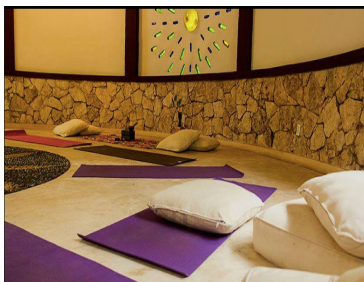

DATOS DEL VENDEDOR

Nombre: Selva & Co Realty

Télefono:9848077265

¡ENCONTRAMOS EL LUGAR PERFECTO PARA TI!

www.pinmx.com