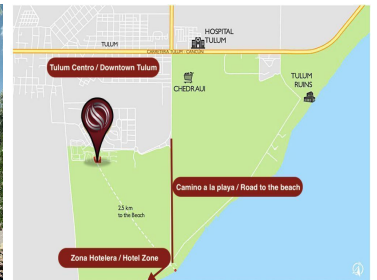

DATOS DEL VENDEDOR

Nombre: Selva & Co Realty

Télefono:9848077265

¡ENCONTRAMOS EL LUGAR PERFECTO PARA TI!

www.pinmx.com