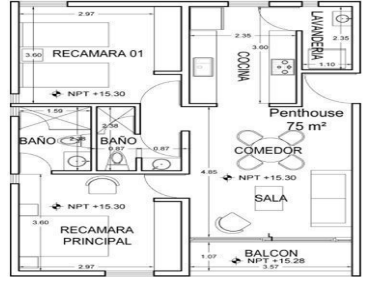

DATOS DEL VENDEDOR

Nombre: Selva & Co Realty

Télefono:9848077265

¡ENCONTRAMOS EL LUGAR PERFECTO PARA TI!

www.pinmx.com