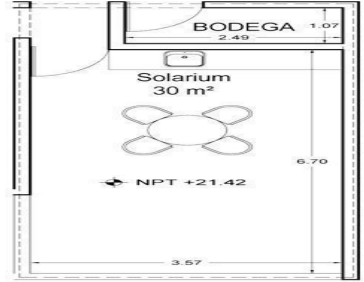

DATOS DEL VENDEDOR

Nombre: Selva & Co Realty

Télefono:9848077265

¡ENCONTRAMOS EL LUGAR PERFECTO PARA TI!

www.pinmx.com