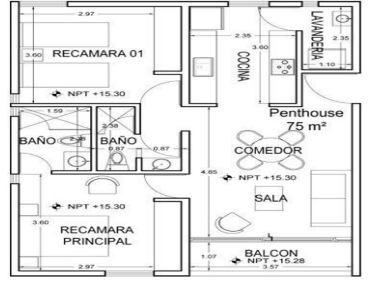

DATOS DEL VENDEDOR

Nombre: Selva & Co Realty

Télefono:9848077265

¡ENCONTRAMOS EL LUGAR PERFECTO PARA TI!

www.pinmx.com