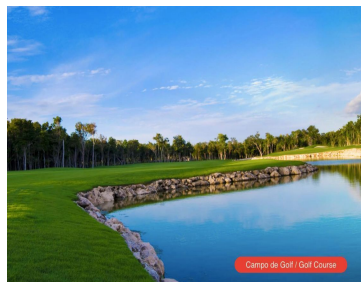

DATOS DEL VENDEDOR

Nombre: Selva & Co Realty

Teléfono: 9848077265

¡ENCONTRAMOS EL LUGAR PERFECTO PARA TI!

www.pinmx.com