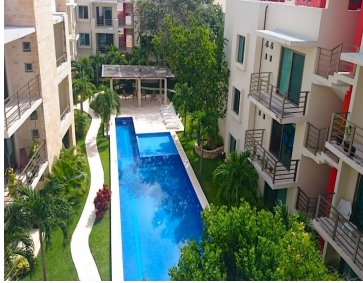

DATOS DEL VENDEDOR

Nombre: Selva & Co Realty

Teléfono:9848077265

¡ENCONTRAMOS EL LUGAR PERFECTO PARA TI!

www.pinmx.com