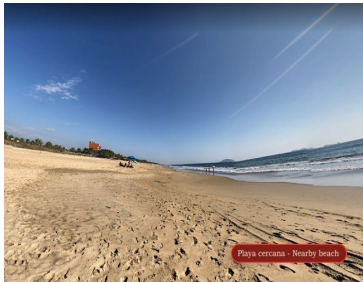

DATOS DEL VENDEDOR

Nombre: Selva & Co Realty

Télefono:9848077265

¡ENCONTRAMOS EL LUGAR PERFECTO PARA TI!

www.pinmx.com