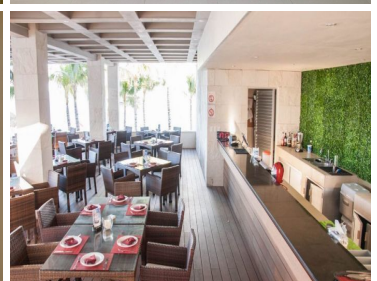

DATOS DEL VENDEDOR

Nombre: Selva & Co Realty

Télefono:9848077265

¡ENCONTRAMOS EL LUGAR PERFECTO PARA TI!

www.pinmx.com