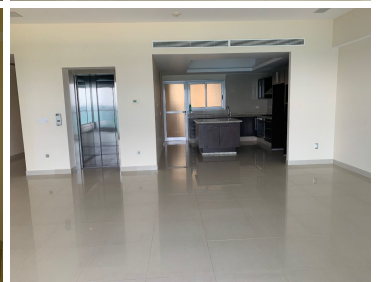

DATOS DEL VENDEDOR

Nombre: Selva & Co Realty

Télefono:9848077265

¡ENCONTRAMOS EL LUGAR PERFECTO PARA TI!

www.pinmx.com