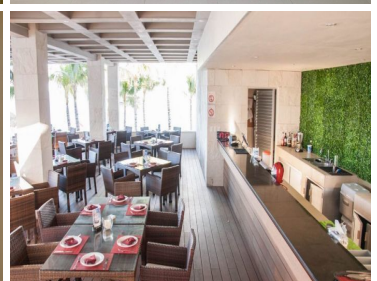

#### COMENTARIOS DEL VENDEDOR

Condominio a la venta en Lahlia Cancun Hermosa residencia de lujo frente al mar en Lahlia Spa Residences con vistas panorámicas del Caribe y la Laguna. Ubicado en la Zona Hotelera de Cancún a solo 12 minutos del aeropuerto, cerca de restaurantes y tiendas, pero lejos del ruido de la zona de antros. Todas las recamaras tienen balcón con vista al mar o la laguna. Ventanas de piso a techo lo que permite entrada de luz natural. Elevador con acceso directo al condominio. 140 metros de frente de playa, con área de palapas y camastros. Recámara principal con acceso a terraza con vista al mar. Detalles de la propiedad: Sala Comedor Sala de tv Cocina integral de madera con cubierta de granito y accesorios de acero inoxidable. Terraza con jacuzzi frente al mar Cuarto de lavado Amenidades: cancha de tenis alberca infinity gimnasio de dos pisos con vista al mar spa con jacuzzi y áreas privadas de masaje área de juegos infantiles Área para adolescentes seguridad con acceso controlado elevadores Snack bar Restaurante Centro de negocios Playa privada con mobiliario y palapas 3 Recamaras 3 Baños completos Superficie: 275 m2 Precio: 1'500,000 USD (28'500,000 PESOS) Si quieres conocer esta y otras propiedades en la zona hotelera de Cancun, comunícate con nosotros y con gusto te asesoramos.