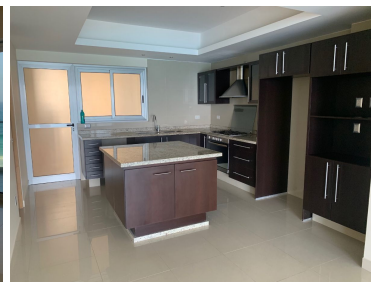

DATOS DEL VENDEDOR

Nombre: Selva & Co Realty

Télefono:9848077265

¡ENCONTRAMOS EL LUGAR PERFECTO PARA TI!

www.pinmx.com