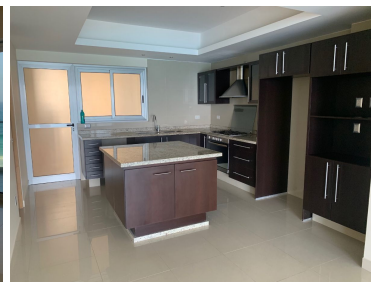

#### COMENTARIOS DEL VENDEDOR

Condominio a la venta en Lahlia Cancun Hermosa residencia de lujo frente al mar en Lahlia Spa Residences con vistas panorámicas del Caribe y la Laguna. Ubicado en la Zona Hotelera de Cancún a solo 12 minutos del aeropuerto, cerca de restaurantes y tiendas, pero lejos del ruido de la zona de antros. Todas las recamaras tienen balcón con vista al mar o la laguna. Ventanas de piso a techo lo que permite entrada de luz natural. Elevador con acceso directo al condominio. 140 metros de frente de playa, con área de palapas y camastros. Recámara principal con acceso a terraza con vista al mar. Detalles de la propiedad: Sala Comedor Sala de tv Cocina integral de madera con cubierta de granito y accesorios de acero inoxidable. Terraza con jacuzzi frente al mar Cuarto de lavado Amenidades: cancha de tenis alberca infinity gimnasio de dos pisos con vista al mar spa con jacuzzi y áreas privadas de masaje área de juegos infantiles Área para adolescentes seguridad con acceso controlado elevadores Snack bar Restaurante Centro de negocios Playa privada con mobiliario y palapas 3 Recamaras 3 Baños completos Superficie: 275 m2 Precio: 1'500,000 USD (28'500,000 PESOS) Si quieres conocer esta y otras propiedades en la zona hotelera de Cancun, comunícate con nosotros y con gusto te asesoramos.