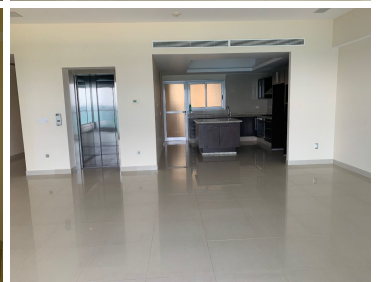

#### COMENTARIOS DEL VENDEDOR

Condominio a la venta en Lahlia Cancun Hermosa residencia de lujo frente al mar en Lahlia Spa Residences con vistas panorámicas del Caribe y la Laguna. Ubicado en la Zona Hotelera de Cancún a solo 12 minutos del aeropuerto, cerca de restaurantes y tiendas, pero lejos del ruido de la zona de antros. Todas las recamaras tienen balcón con vista al mar o la laguna. Ventanas de piso a techo lo que permite entrada de luz natural. Elevador con acceso directo al condominio. 140 metros de frente de playa, con área de palapas y camastros. Recámara principal con acceso a terraza con vista al mar. Detalles de la propiedad: Sala Comedor Sala de tv Cocina integral de madera con cubierta de granito y accesorios de acero inoxidable. Terraza con jacuzzi frente al mar Cuarto de lavado Amenidades: cancha de tenis alberca infinity gimnasio de dos pisos con vista al mar spa con jacuzzi y áreas privadas de masaje área de juegos infantiles Área para adolescentes seguridad con acceso controlado elevadores Snack bar Restaurante Centro de negocios Playa privada con mobiliario y palapas 3 Recamaras 3 Baños completos Superficie: 275 m2 Precio: 1'500,000 USD (28'500,000 PESOS) Si quieres conocer esta y otras propiedades en la zona hotelera de Cancun, comunícate con nosotros y con gusto te asesoramos.