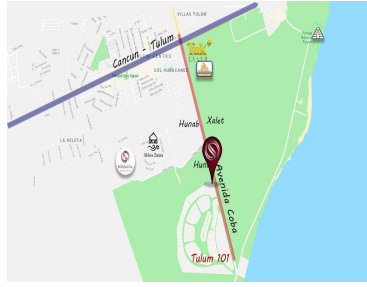

¡ENCONTRAMOS EL LUGAR PERFECTO PARA TI!

www.pinnmx.com