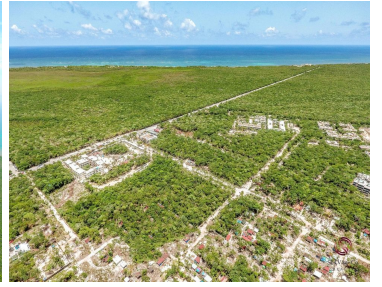

¡ENCONTRAMOS EL LUGAR PERFECTO PARA TI!

www.pinnmx.com