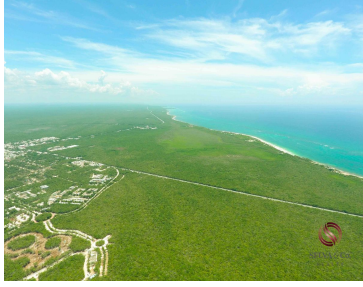

¡ENCONTRAMOS EL LUGAR PERFECTO PARA TI!

www.pinnmx.com