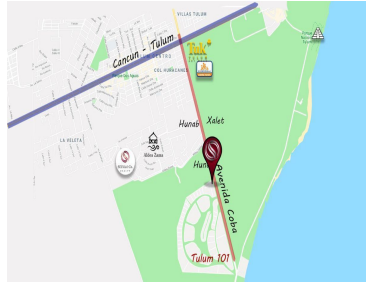

¡ENCONTRAMOS EL LUGAR PERFECTO PARA TI!

www.pinnmx.com