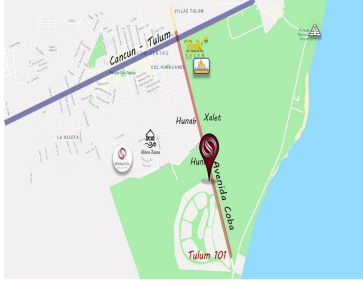

¡ENCONTRAMOS EL LUGAR PERFECTO PARA TI!

www.pinmx.com