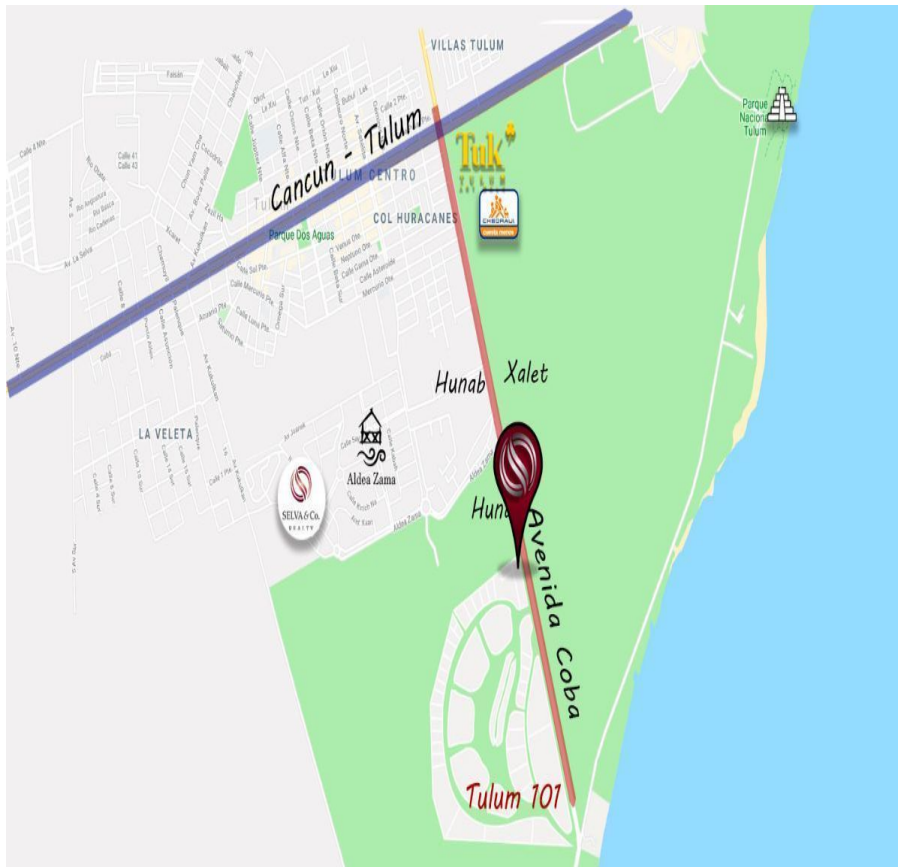

¡ENCONTRAMOS EL LUGAR PERFECTO PARA TI!

Código:
8179

\$ 2,522,580.00 MXN

¡ENCONTRAMOS EL LUGAR PERFECTO PARA TI!

Terreno en Tulum Centro, Tulum
Calle: 6G4W+GG Col: Tulum Centro,
Tulum, Quintana Roo

COMENTARIOS DEL VENDEDOR

Lote Comercial en nueva fase de tulum a unos minutos de la playas playasEsta es la mejor oportunidad para invertir en esta nueva zona de Tulum.Ubicada sobre la carretera que va directo a la zona de las playas y a tan solo 5 minutos de ellas.Perfecta para invertir ya que esta nueva zona de Tulum esta apunto de estar en auge.Densidad: 33 llavescos: 0.60cus: 1.40superficie total: 5,045 m2uso de suelo: habitacional/comercial/hoteleroaltura: 2 niveles/ 8 m.Precio por m2: \$ 500 USDTOTAL: \$2,522,580 USD#tulumrealestate #tulumlands #tulumbroker #tulumlisting #tulumrealty #tulum #tulumlifestyle #beachfront #playa #inversion