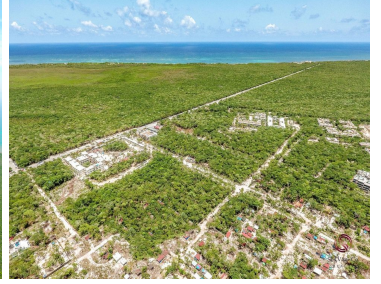

¡ENCONTRAMOS EL LUGAR PERFECTO PARA TI!

www.pinmx.com