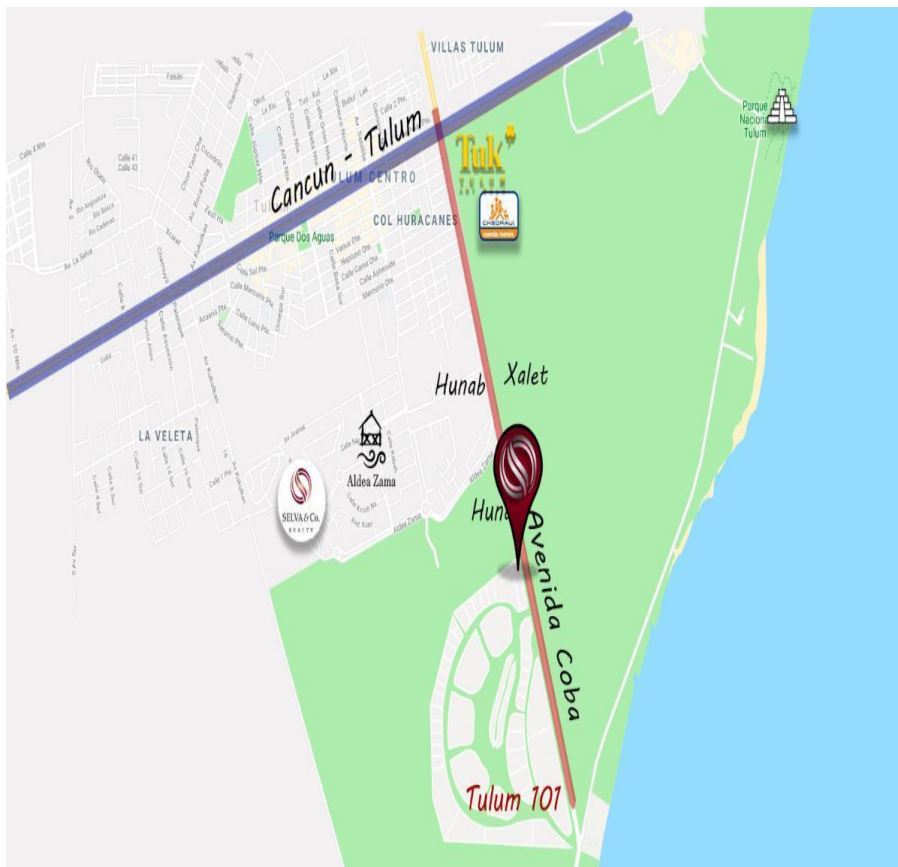

¡ENCONTRAMOS EL LUGAR PERFECTO PARA TI!

Código:  
8179

\$ 2,522,580.00 MXN

¡ENCONTRAMOS EL LUGAR PERFECTO PARA TI!

**Terreno en Tulum Centro, Tulum**  
**Calle: 6G4W+GG Col: Tulum Centro,**  
**Tulum, Quintana Roo**

### COMENTARIOS DEL VENDEDOR

Lote Comercial en nueva fase de tulum a unos minutos de la playas playasEsta es la mejor oportunidad para invertir en esta nueva zona de Tulum.Ubicada sobre la carretera que va directo a la zona de las playas y a tan solo 5 minutos de ellas.Perfecta para invertir ya que esta nueva zona de Tulum esta apunto de estar en auge.Densidad: 33 llavescos: 0.60cus: 1.40superficie total: 5,045 m2uso de suelo: habitacional/comercial/hoteleroaltura: 2 niveles/ 8 m.Precio por m2: \$ 500 USDTOTAL: \$2,522,580 USD#tulumrealestate #tulumlands #tulumbroker #tulumlisting #tulumrealty #tulum #tulumlifestyle #beachfront #playa #inversion