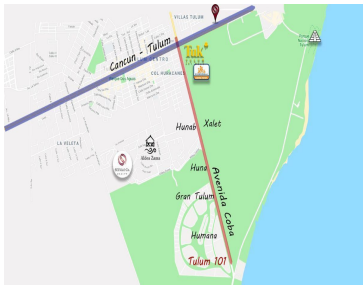

DATOS DEL VENDEDOR

Nombre: Selva & Co Realty

Télefono:9848077265

¡ENCONTRAMOS EL LUGAR PERFECTO PARA TI!

www.pinmx.com