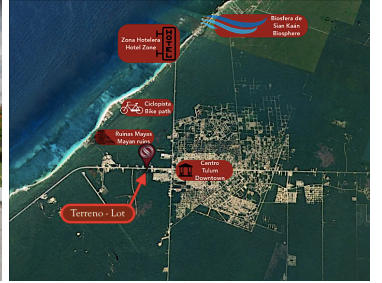

DATOS DEL VENDEDOR

Nombre: Selva & Co Realty

Télefono:9848077265

¡ENCONTRAMOS EL LUGAR PERFECTO PARA TI!

www.pinmx.com