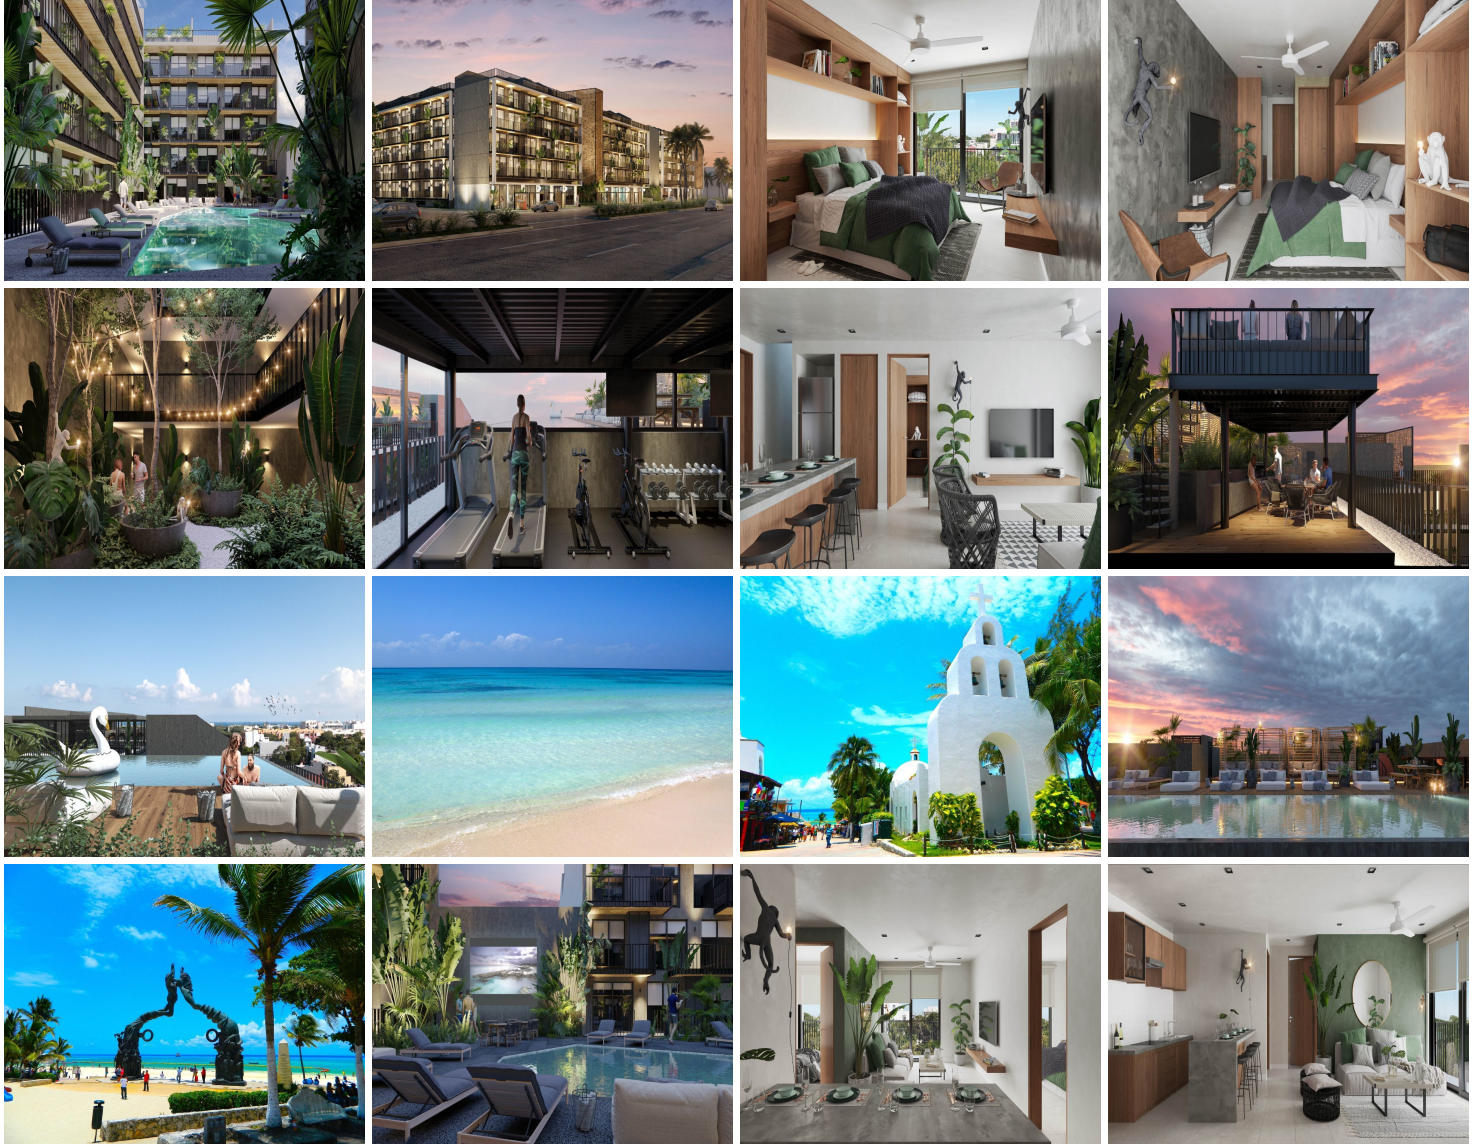

DATOS DEL VENDEDOR

Nombre: Selva & Co Realty

Télefono:9848077265

¡ENCONTRAMOS EL LUGAR PERFECTO PARA TI!

www.pinmx.com