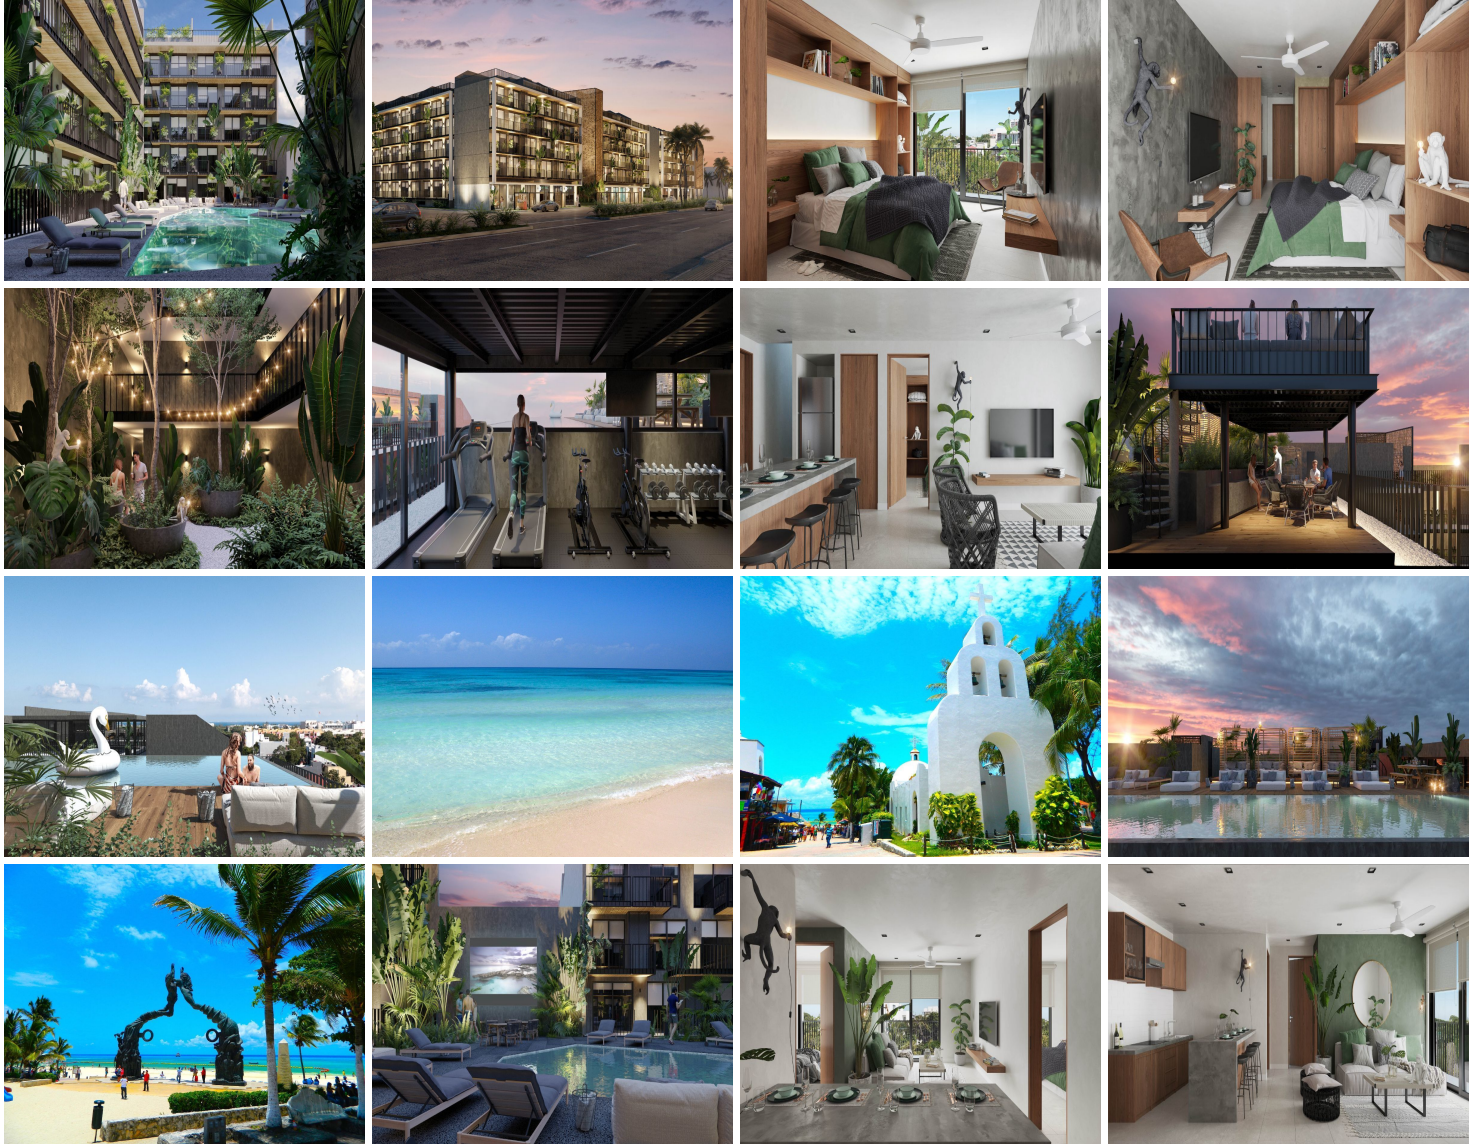

DATOS DEL VENDEDOR

Nombre: Selva & Co Realty

Télefono:9848077265

¡ENCONTRAMOS EL LUGAR PERFECTO PARA TI!

www.pinmx.com