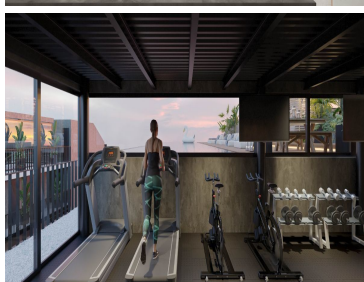

DATOS DEL VENDEDOR

Nombre: Selva & Co Realty

Télefono:9848077265

¡ENCONTRAMOS EL LUGAR PERFECTO PARA TI!

www.pinmx.com