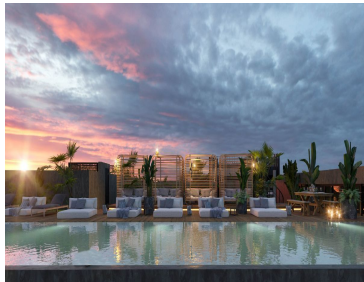

DATOS DEL VENDEDOR

Nombre: Selva & Co Realty

Télefono:9848077265

¡ENCONTRAMOS EL LUGAR PERFECTO PARA TI!

www.pinmx.com