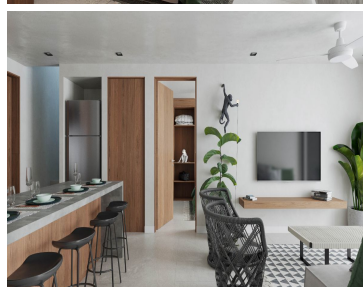

DATOS DEL VENDEDOR

Nombre: Selva & Co Realty

Télefono:9848077265

¡ENCONTRAMOS EL LUGAR PERFECTO PARA TI!

www.pinmx.com