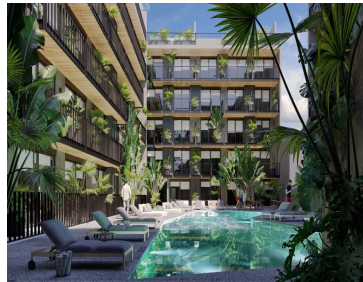

DATOS DEL VENDEDOR

Nombre: Selva & Co Realty

Télefono:9848077265

¡ENCONTRAMOS EL LUGAR PERFECTO PARA TI!

www.pinmx.com