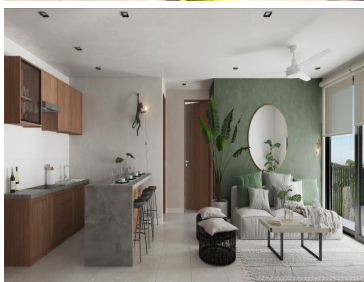

DATOS DEL VENDEDOR

Nombre: Selva & Co Realty

Télefono:9848077265

¡ENCONTRAMOS EL LUGAR PERFECTO PARA TI!

www.pinmx.com