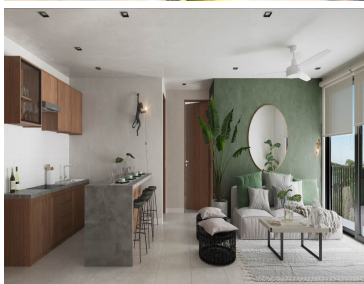

DATOS DEL VENDEDOR

Nombre: Selva & Co Realty

Télefono:9848077265

¡ENCONTRAMOS EL LUGAR PERFECTO PARA TI!

www.pinmx.com