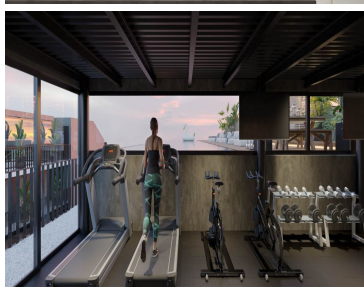

DATOS DEL VENDEDOR

Nombre: Selva & Co Realty

Télefono:9848077265

¡ENCONTRAMOS EL LUGAR PERFECTO PARA TI!

www.pinmx.com