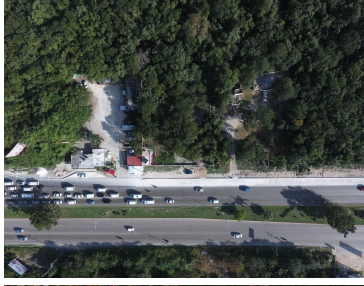

¡ENCONTRAMOS EL LUGAR PERFECTO PARA TI!

www.pinmx.com