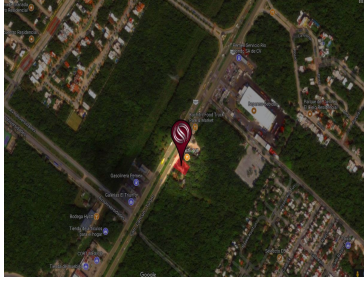

¡ENCONTRAMOS EL LUGAR PERFECTO PARA TI!

www.pinmx.com