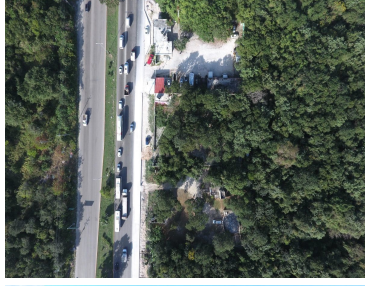

¡ENCONTRAMOS EL LUGAR PERFECTO PARA TI!

www.pinmx.com