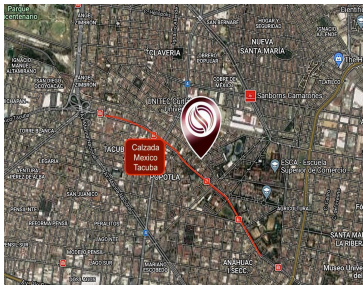

DATOS DEL VENDEDOR

Nombre: Selva & Co Realty

Télefono: 9848077265

¡ENCONTRAMOS EL LUGAR PERFECTO PARA TI!

www.pinmx.com