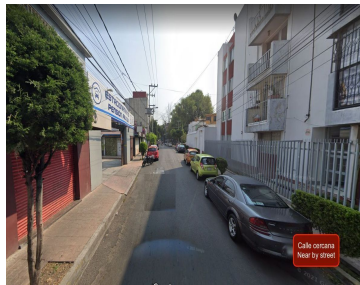

DATOS DEL VENDEDOR

Nombre: Selva & Co Realty

Télefono: 9848077265

¡ENCONTRAMOS EL LUGAR PERFECTO PARA TI!

www.pinmx.com