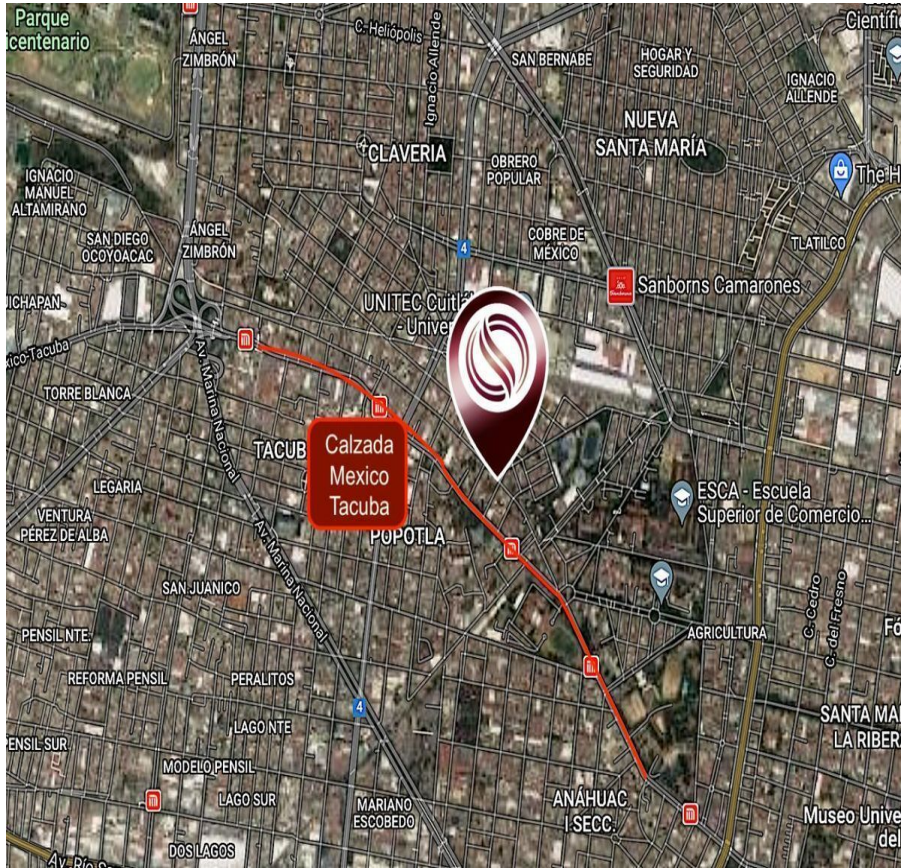

¡ENCONTRAMOS EL LUGAR PERFECTO PARA TI!

Código:
8228

\$ 37,000,000.00 MXN

¡ENCONTRAMOS EL LUGAR PERFECTO PARA TI!

Terreno comercial en Popotla, Miguel Hidalgo

Calle: Calz México-Tacuba 411, Popotla, Miguel Hidalgo, 11400 Ciudad de México, CDMX **Col:** Popotla, Miguel Hidalgo, Ciudad de México

COMENTARIOS DEL VENDEDOR

Terreno condoninal en Colonia Popotla, uso de suelo H3 Alcaldia Miguel Hidalgo, BLCM217 Terreno condoninal en Colonia Popotla, uso de suelo H3 Alcaldia Miguel Hidalgo, en venta CDMX, terreno para desarrolladores. Terreno-multifamiliar, para desarrollar en venta Ciudad de México. UBICACION Terreno ubicado en la Colonia Popotla, de la Alcaldía MIGUEL HIDALGO. 19 minutos del Aeropuerto Internacional de la Ciudad de México. 1 Hora 6 minutos del Aeropuerto AIFA. USO DE SUELO H3 MEDIDAS- 33 metros de frente- 42 metros de fondo SUPERFICIE MAXIMA DE CONSTRUCCION 3024 M2 (Sujeto a restricciones) AREA LIBRE Area donde no se permite construccion.: 30 % SERVICIOS - Calles pavimentadas- Servicio de agua- Luz- Drenaje. PRECIO POR M2 25,694 Pesos PRECIO 37,000,000 Pesos ESTATUS DE LA PROPIEDAD Titulo de propiedad, certeza legal. Si quieres visitar este terreno y saber mas sobre la Delegación Miguel Hidalgo contáctanos, será un placer asesorarte en tu nueva inversion en Ciudad de México. Programa tu cita o llama haciendo clic en el enlace de contacto #BLCM217 #CDMX #selvacorealty #selvacomercialCiudadDeMéxico