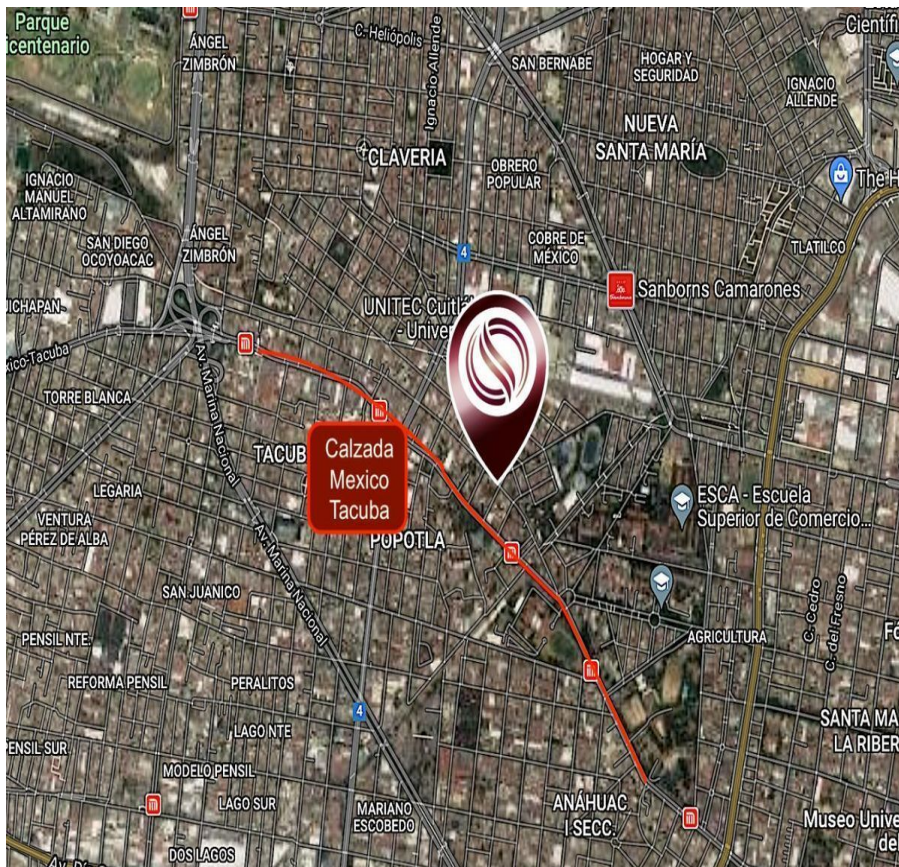

¡ENCONTRAMOS EL LUGAR PERFECTO PARA TI!

Código:
8228

\$ 37,000,000.00 MXN

¡ENCONTRAMOS EL LUGAR PERFECTO PARA TI!

Terreno comercial en Popotla, Miguel Hidalgo

Calle: Calz México-Tacuba 411, Popotla, Miguel Hidalgo, 11400 Ciudad de México, CDMX **Col:** Popotla, Miguel Hidalgo, Ciudad de México

COMENTARIOS DEL VENDEDOR

Terreno condominal en Colonia Popotla, uso de suelo H3 Alcaldia Miguel Hidalgo, BLCM217 Terreno condominal en Colonia Popotla, uso de suelo H3 Alcaldia Miguel Hidalgo, en venta CDMX, terreno para desarrolladores. Terreno-multifamiliar, para desarrollar en venta Ciudad de México. UBICACION Terreno ubicado en la Colonia Popotla, de la Alcaldía Miguel Hidalgo. 19 minutos del Aeropuerto Internacional de la Ciudad de México. 1 Hora 6 minutos del Aeropuerto AIFA. USO DE SUELO H3 MEDIDAS- 33 metros de frente- 42 metros de fondo SUPERFICIE MAXIMA DE CONSTRUCCION 3024 M2 (Sujeto a restricciones) AREA LIBRE Area donde no se permite construccion.: 30 % SERVICIOS - Calles pavimentadas- Servicio de agua- Luz- Drenaje. PRECIO POR M2 25,694 Pesos PRECIO 37,000,000 Pesos ESTATUS DE LA PROPIEDAD Titulo de propiedad, certeza legal. Si quieres visitar este terreno y saber mas sobre la Delegación Miguel Hidalgo contáctanos, será un placer asesorarte en tu nueva inversion en Ciudad de México. Programa tu cita o llama haciendo clic en el enlace de contacto #BLCM217 #CDMX #selvacorealty #selvacomercialCiudadDeMéxico
#TerrenosenventadelegacionMiguelHidalgo #listadodepropiedadesCDMX #bienesraicesCDMX #oportunidadeinversion #inversionesCDMX #inmueblesCDMX #inmobiliariaCDMX #inviertenCDMX #oportunidadeinversionCDMX #bienesraicesmexico #inviertenmexico #inversionistasmexico #listadodepropiedadescomerciales #listadodepropiedadescomercialesCDMX #terrenosparadesarrolladoresCDMX #MiguelHidalgo #propiedadescomerciales #terrenosparadesarrolladores