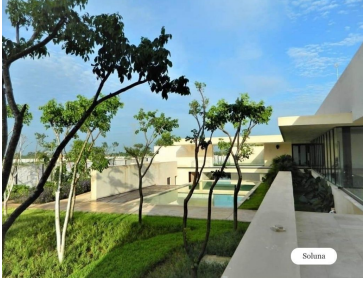

El vecindario
The neighborhood