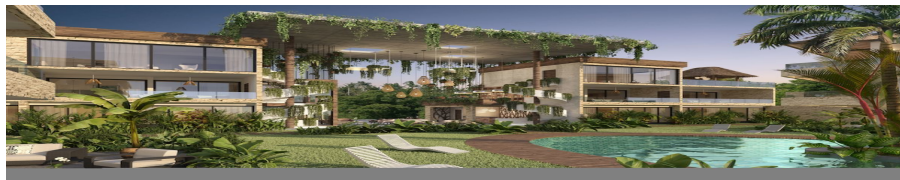

¡ENCONTRAMOS EL LUGAR PERFECTO PARA TI!

Código:
8271

\$ 2,622,000.00 MXN

¡ENCONTRAMOS EL LUGAR PERFECTO PARA TI!

Departamento en Tulum Centro, Tulum
Calle: Mercurio Poniente **Col:** Tulum Centro,
Tulum, Quintana Roo

COMENTARIOS DEL VENDEDOR

Condominio con amenidades de lujo en Tulum Ubicación, Tulum Pueblo, a pocos pasos del corazón de Tulum. exclusivo complejo residencial de 41 departamentos. Cada uno diseñado con un estilo único que combina elegancia y confort, siguiendo una línea arquitectónica fresca y espaciosa. En Xperience Tulum, disfrutarás siempre de una hermosa vista a sus amplios jardines tropicales, ventanales de piso a techo que permitirán que el viento envuelva tu hogar y el sonido de una cascada que calmara tus sentidos. Impresionante fachada de triple altura. Innovador diseño de alberca. Ventanas de piso a techo que te hacen sentir que estás viviendo "al aire libre" con abundante luz. Beneficios de las ventanas de piso a techo: el vidrio proporciona un efecto infinito. Además, es más fácil que entre la luz natural y brille toda la habitación. Baño completo Aire Acondicionado Cocina equipada : Parilla eléctrica , campana y Refrigerador
AMENIDADES Gimnasio Alberca Área Social Lavandería Estacionamiento Recepción 24/7 Seguridad Privada 24 / 7
PRECIOS: 1 Recámara 90m2 138,000 USD (2'622,000 PESOS) Penthouse 2 Recamaras 124m2 203,000 USD (3'857,000 PESOS)