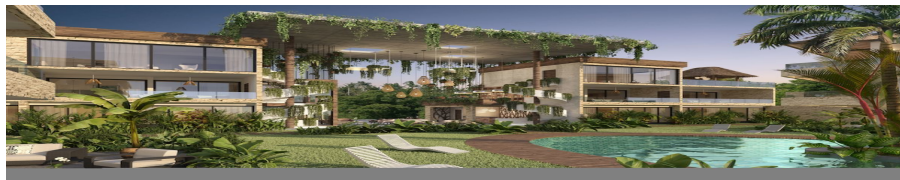

¡ENCONTRAMOS EL LUGAR PERFECTO PARA TI!

Código:
8271

\$ 2,622,000.00 MXN

¡ENCONTRAMOS EL LUGAR PERFECTO PARA TI!

Departamento en Tulum Centro, Tulum
Calle: Mercurio Poniente **Col:** Tulum Centro,
Tulum, Quintana Roo

COMENTARIOS DEL VENDEDOR

Condominio con amenidades de lujo en Tulum Ubicación, Tulum Pueblo, a pocos pasos del corazón de Tulum. exclusivo complejo residencial de 41 departamentos. Cada uno diseñado con un estilo único que combina elegancia y confort, siguiendo una línea arquitectónica fresca y espaciosa. En Xperience Tulum, disfrutarás siempre de una hermosa vista a sus amplios jardines tropicales, ventanales de piso a techo que permitirán que el viento envuelva tu hogar y el sonido de una cascada que calmara tus sentidos. Impresionante fachada de triple altura. Innovador diseño de alberca. Ventanas de piso a techo que te hacen sentir que estás viviendo "al aire libre" con abundante luz. Beneficios de las ventanas de piso a techo: el vidrio proporciona un efecto infinito. Además, es más fácil que entre la luz natural y brille toda la habitación. Baño completo Aire Acondicionado Cocina equipada :Parilla eléctrica ,campana y Refrigerador
AMENIDADES Gimnasio Alberca Área Social Lavandería Estacionamiento Recepción 24/7 Seguridad Privada 24 / 7 PRECIOS: 1 Recámara 90m2 138,000 USD (2'622,000 PESOS) Penthouse 2 Recamaras 124m2 203,000 USD (3'857,000 PESOS)